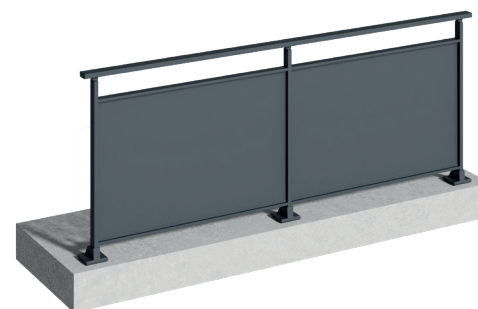

## / NOTRE SÉLECTION DE MOTIFS

ÉCLAT MINÉRAL

LIGNES GRAPHIQUES

ALVÉOLES

POLYGONE CONCEPT SEMI-AJOURÉ

PERFORATION RONDE

TÔLE PLEINE

Besoin de plus d'intimité ? Optez pour nos garde-corps à tôle pleine ! Ils offrent une protection infaillible. Grâce à leur design épuré et sans faille, ces garde-corps s'intègrent harmonieusement à tous les décors, ajoutant une touche de modernité et de sécurité à chaque espace. Choisissez la sérénité et la durabilité et créez des environnements sûrs et élégants qui résistent à l'épreuve du temps.