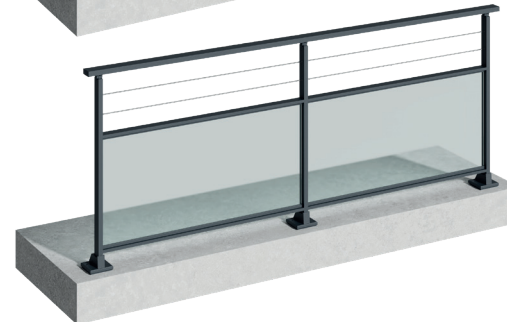

Que ce soit au cœur d'une ville dynamique, surplombant une vallée verdoyante ou dominant les eaux scintillantes d'une plage, nos garde-corps vitrés créent une connexion sans pareille entre l'intérieur et l'extérieur. Laissez-vous emporter par la magie de la transparence et redécouvrez votre environnement d'une manière totalement nouvelle.