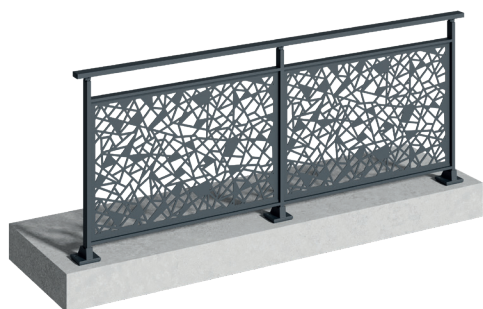

## / NOTRE SÉLECTION DE MOTIFS

ÉCLAT MINÉRAL

LIGNES GRAPHIQUES

ALVÉOLES

POLYGONE CONCEPT SEMI-AJOURÉ

PERFORATION RONDE

TÔLE PLEINE

Besoin de plus d'intimité ? Optez pour nos garde-corps à tôle pleine ! Ils offrent une protection infaillible. Grâce à leur design épuré et sans faille, ces garde-corps s'intègrent harmonieusement à tous les décors, ajoutant une touche de modernité et de sécurité à chaque espace. Choisissez la sérénité et la durabilité et créez des environnements sûrs et élégants qui résistent à l'épreuve du temps.