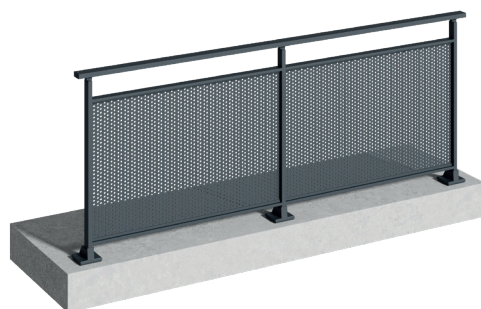

## / NOTRE SÉLECTION DE MOTIFS

ÉCLAT MINÉRAL

LIGNES GRAPHIQUES

ALVÉOLES

POLYGONE CONCEPT SEMI-AJOURÉ

PERFORATION RONDE

TÔLE PLEINE

Besoin de plus d'intimité ? Optez pour nos garde-corps à tôle pleine ! Ils offrent une protection infaillible. Grâce à leur design épuré et sans faille, ces garde-corps s'intègrent harmonieusement à tous les décors, ajoutant une touche de modernité et de sécurité à chaque espace. Choisissez la sérénité et la durabilité et créez des environnements sûrs et élégants qui résistent à l'épreuve du temps.