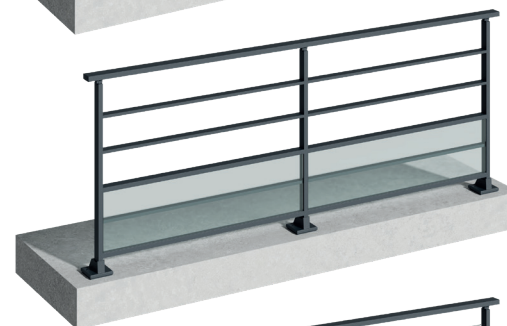

Que ce soit au cœur d'une ville dynamique, surplombant une vallée verdoyante ou dominant les eaux scintillantes d'une plage, nos garde-corps vitrés créent une connexion sans pareille entre l'intérieur et l'extérieur. Laissez-vous emporter par la magie de la transparence et redécouvrez votre environnement d'une manière totalement nouvelle.