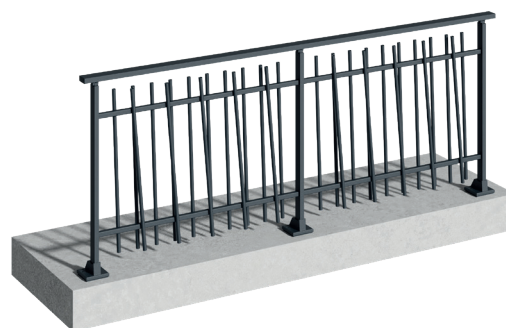

STELLA

LUNA

SOLÉA

SKY

**AURÉO**  
Main courante : ronde  
Poteaux : accolés  
Fixation : à la française  
**RAL : 7016**

GALINA

NAOS

AURÉO