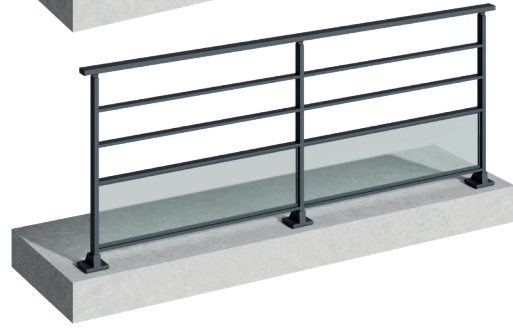

JAVA

SUMBA

FLORES

BORNÉO