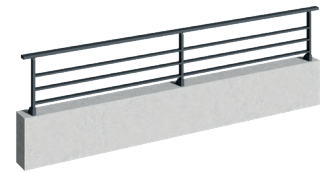

/ APPUI DE BALCON

PANORAMA

BELVÉDÈRE

MIRADOR

/ MAINS COURANTES

DAHLIA

TIMOR

SUNA

IBIZA