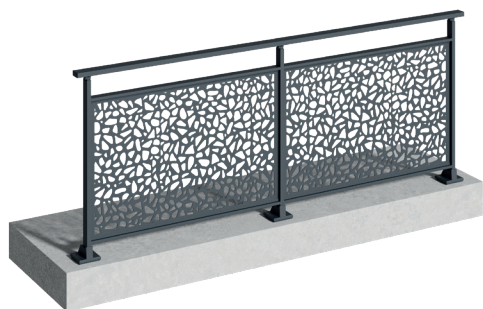

## / NOTRE SÉLECTION DE MOTIFS

ÉCLAT MINÉRAL

LIGNES GRAPHIQUES

ALVÉOLES

POLYGONE CONCEPT SEMI-AJOURÉ

PERFORATION RONDE

TÔLE PLEINE

Besoin de plus d'intimité ? Optez pour nos garde-corps à tôle pleine ! Ils offrent une protection infaillible. Grâce à leur design épuré et sans faille, ces garde-corps s'intègrent harmonieusement à tous les décors, ajoutant une touche de modernité et de sécurité à chaque espace. Choisissez la sérénité et la durabilité et créez des environnements sûrs et élégants qui résistent à l'épreuve du temps.