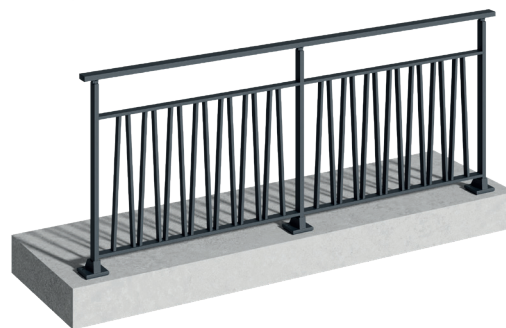

STELLA

LUNA

SOLÉA

SKY

**AURÉO**  
Main courante : ronde  
Poteaux : accolés  
Fixation : à la française  
**RAL : 7016**

GALINA

NAOS

AURÉO